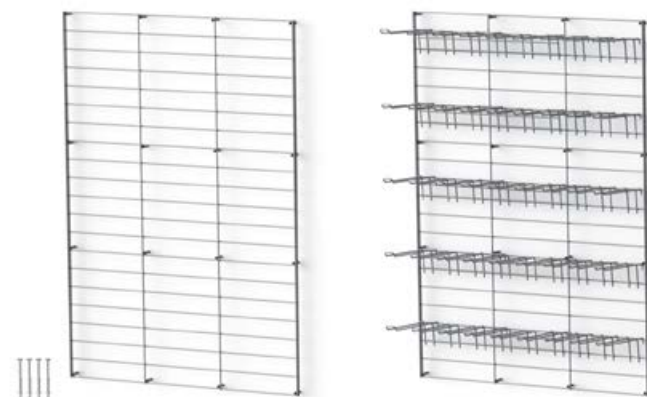

9310. Wall Mounted Grid Mesh Display
dimensions: 70 x 100 cm
18 - 24 hooks

Packaging Info

Carton, pcs

Carton Size (L x W x H), cm

3535. Display Stands - 112 hooks	1 pcs in 2 cartons	1195 x 39 x 24, 415 x 415 x 18
9942. Display Stand 28/32 hooks	1	190 x 40 x 40
10309. Combined Metal Display	1	57 x 42,5 x 190,5
3536. Cabin Stand - 42 hooks	2	165 x 37 x 18